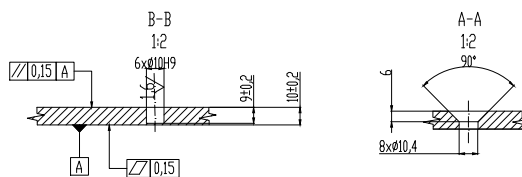

3,2 (6,3 1,6)

8x otvor ø10,4 se zahloubením. Řez A-A.
 6x otvor ø10H9, neprůchozí. Řez B-B.
 38x závit M10 průchozí. Označení 11-18, 21-212, 31-318.
 Gravírování písmen A,B,C, označení 11-18, 21-212, 31-318 a 3x čára 295mm.

Kusovník	kg	Verze	není	Stav	nový	Číslo	11	Název	Stůl přídatný
Deska		DVG 14							
Počet v sestavě	2 ks	Číslo výkresu	GA230105	Str. 1 / 1					
Stav		Pos.	-						