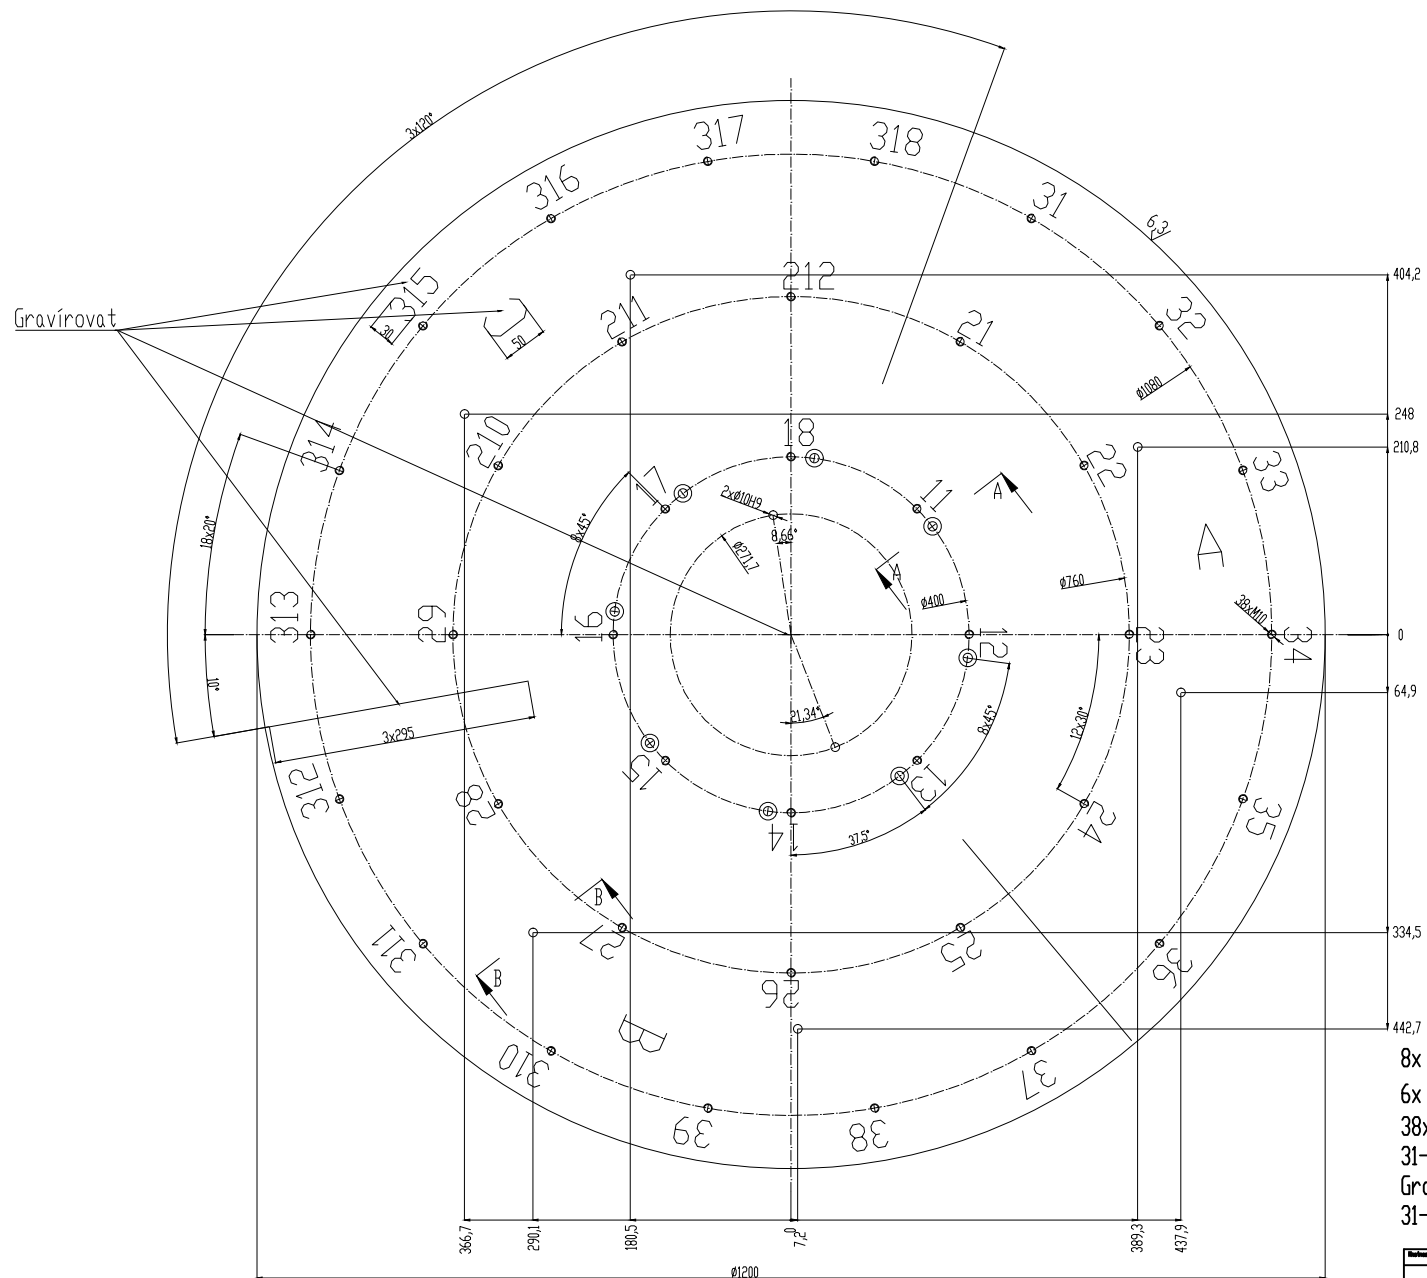

3,2 (6,3 1,6)

8x otvor ø10,4 se zahloubením. Řez A-A.
 6x otvor ø10H9, neprůchozí. Řez B-B.
 38x závit M10 průchozí. Označení 11-18, 21-212, 31-318.
 Gravírování písmen A,B,C, označení 11-18, 21-212, 31-318 a 3x čára 295mm.

Kusovník	kg	Verze	není	Stav	nový	Číslo	11	Název	Stůl přídatný
Deska		DVG 14							
Počet v sestavě	2 ks	Číslo výkresu	GA230105	Str. 1 / 1					
Stav		Pos.	-						